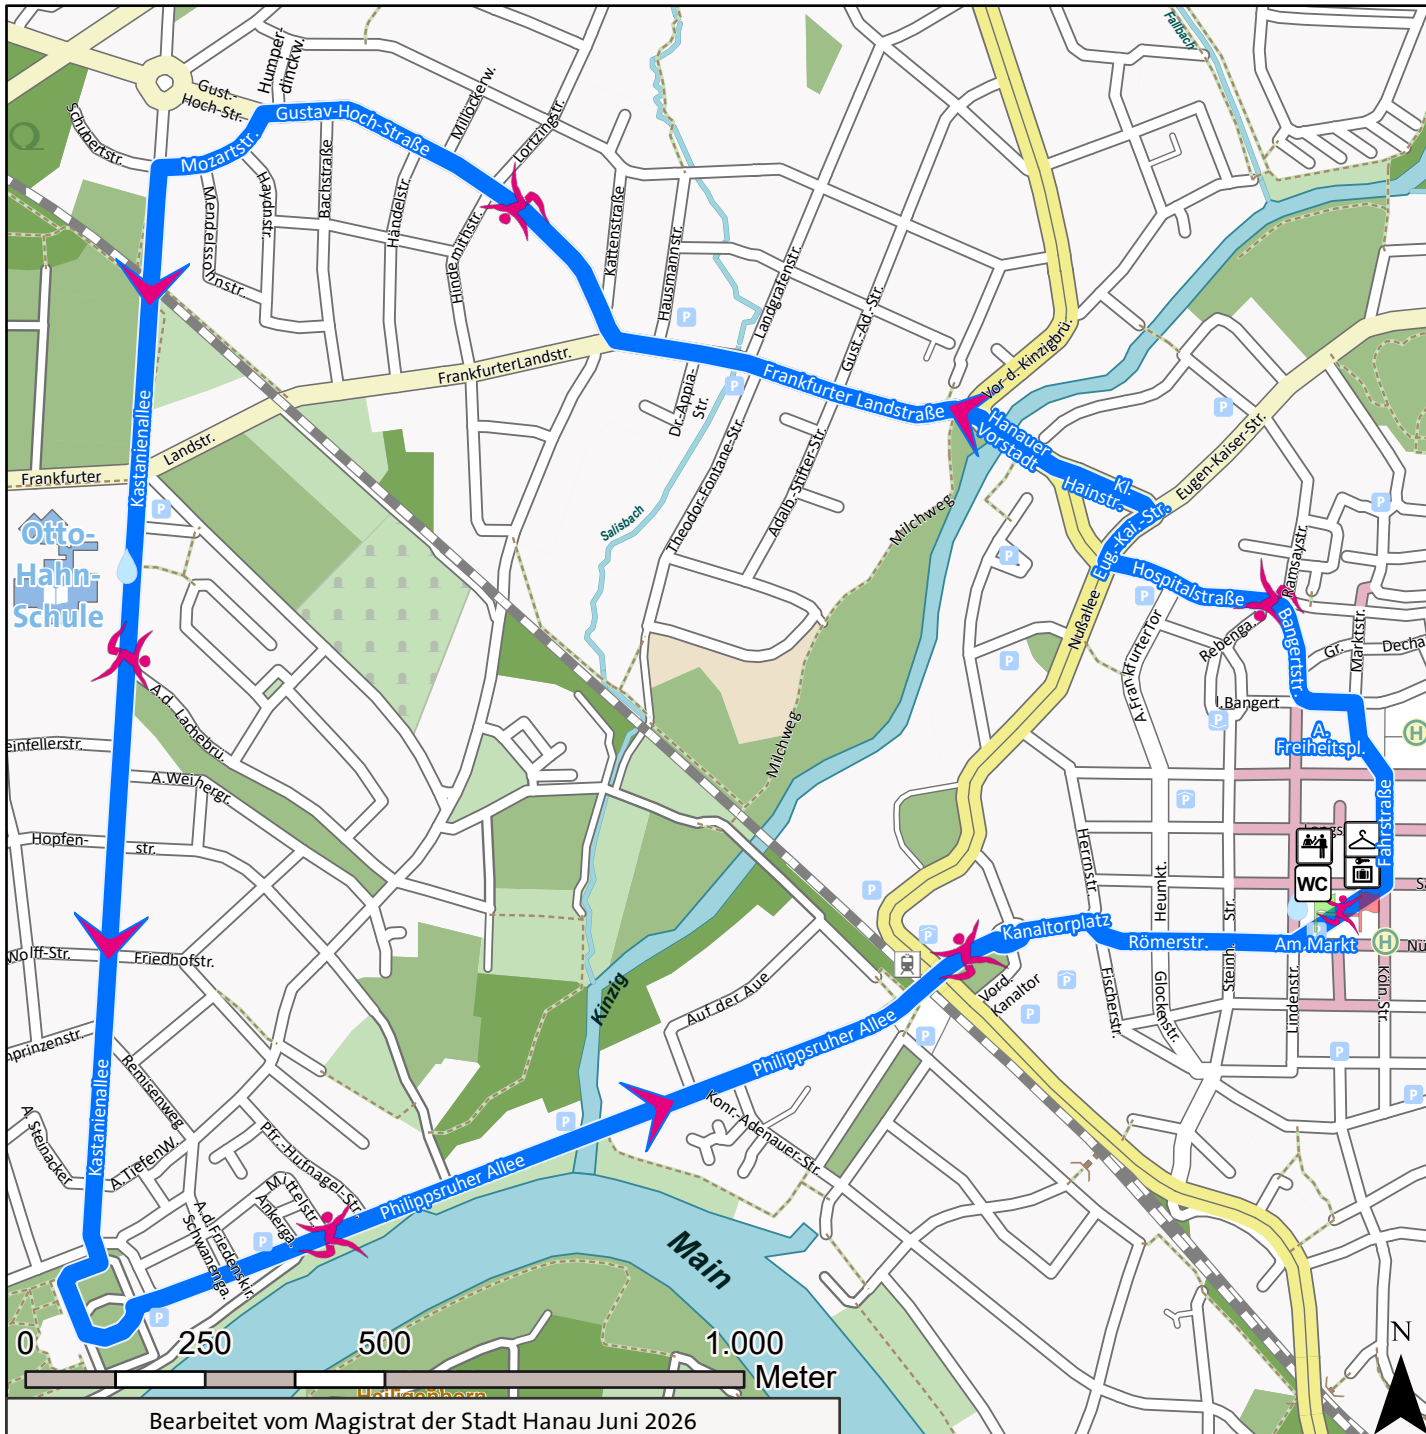

## Hanauer Stadtlauf am 18.09.2026

6 km durch die Hanauer Kernstadt

- |  |                                   |  |                    |
|--|-----------------------------------|--|--------------------|
|  | Laufstrecke                       |  | Gepäckaufbewahrung |
|  | Start/Ziel                        |  | Wettkampfbüro      |
|  | Trinkstation                      |  | Umkleiden          |
|  | Toiletten (Rathaus & Marktgarage) |  |                    |

- Start:** Marktplatz  
 Fahrstraße  
 Am Freiheitsplatz  
 Forum Hanau  
 Bangertstraße  
 Hospitalstraße  
 Eugen-Kaiser-Straße  
 Kleine Hainstraße  
 Hanauer Vorstadt  
 Kinzigbrücke  
 Frankfurter Landstraße  
 Gustav-Hoch-Straße  
 Mozartstraße  
 Kastanienallee  
 Schloss Philippsruhe - Seitentor  
 Schloss Philippsruhe - Goldenes Tor  
 Philippsruher Allee  
 Vor dem Kanaltor  
 Kanaltorplatz  
 Römerstraße
- Ziel:** Marktplatz